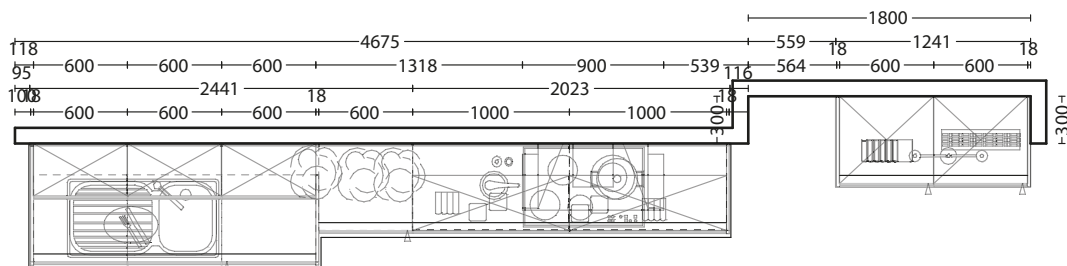

Front / Front / Front / Façade / Façade / Fronte / Fronte / Fronte / Fronte

(C18) PG 1

Cindy 240

Moonlight grey seidenmatt
Moonlight grey silky matt
Moonlight grey zijdemat
Moonlight grey mat soyeux
Moonlight grey satinado mate
Moonlight grey satyna mat

Front / Front / Front / Façade / Façade / Fronte / Fronte / Fronte / Fronte

(C18) PG 1

Cindy 249

Eukalyptus seidenmatt
Eucalyptus silky matt
Eucalyptus zijdemat
Eucalyptus mat soyeux
Eucalipto satinado mate
Eukaliptus satyna mat

Front / Front / Front / Façade / Façade / Fronte / Fronte / Fronte / Fronte

(K10) PG 3

Kira 310

Drops
Drops
Drops
Drops
Drops
Drops

Korpus / Carcase / Korpus / Corps de meuble / Armazón / Korpus

116 Weiß
116 White
116 Wit
116 Blanc
116 Blanco
116 Biały

Arbeitsplatten / Worktops / Werkbladen / Plans de travail / Encimeras / Blaty robocze

850 Moonlight grey
850 Moonlight grey
850 Moonlight grey
850 Moonlight grey
850 Moonlight grey
850 Moonlight grey

Sichtseiten / Visible sides / Zichtbare zijden / Côtés visibles / Costados visibles / Elementy widoczne

731 Moonlight grey seidenmatt
731 Moonlight grey silky matt
731 Moonlight grey zijdemat
731 Moonlight grey mat soyeux
731 Moonlight grey satinado mate
731 Moonlight grey satyna mat

Wangen / Side panels / Stollen / Joes / Costados / Plyty okładzinowe

731 Moonlight grey seidenmatt
731 Moonlight grey silky matt
731 Moonlight grey zijdemat
731 Moonlight grey mat soyeux
731 Moonlight grey satinado mate
731 Moonlight grey satyna mat

Griff / Handle / Grep / Poignée / Tirador / Uchwyty

273

Weiß Hochglanz lackiert
High-gloss moonlight grey lacquer
Moonlight grey gelakt
Moonlight grey laqué brillant
Moonlight grey alto brillo lacado
Moonlight grey, lakierowany z du ym polyskiem