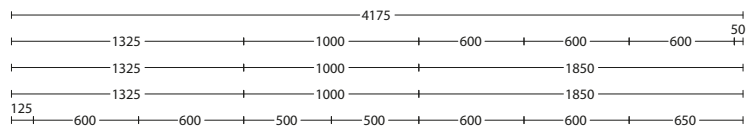

Front / Front / Front / Façade / Frente / Front

(M15) PG 3

Milena 361

Weiß seidenmatt
White silky matt
Wit zijdemat
Blanc mat soyeux
Blanco satinado mate
Biały satyna mat

Front / Front / Front / Façade / Frente / Front

Korpus / Carcase / Korpus /
Corps de meuble / Armazón / Korpus

116 Weiß
116 White
116 Wit
116 Blanc
116 Blanco
116 Biały

Arbeitsplatten / Worktops / Werkbladen /
Plans de travail / Encimeras / Biały robocze

990 Elegant Wood
990 Elegant Wood
990 Elegant Wood
990 Elegant Wood
990 Elegant Wood
990 Elegant Wood

851 Sandbeige
851 Sand beige
851 Zandbeige
851 Beige sable
851 Beige arena
851 Beż piaskowy

Sichtseiten / Visible sides / Zichtbare zijden /
Côtés visibles / Costados visibles / Elementy widoczne

776 Weiß seidenmatt
776 White silky matt
776 Wit zijdemat
776 Blanc mat soyeux
776 Blanco satinado mate
776 Biały satyna mat

Wangen / Side panels / Stollen /
Joues / Costados / Plyty okładzinowe

116 Weiß
116 White
116 Wit
116 Blanc
116 Blanco
116 Biały

Griff / Handle / Grep / Poignée / Tirador / Uchwyty

716

Verchromt, Aluminiumbügel Weiß Hochglanz lackiert
Chromed, aluminium handle white high gloss lacquer
Verchromd, aluminium beugel wit hoogglanslak
Chromé, arc en aluminium blanc laqué brillant
Cromado, manija aluminio blanco lacado alto brillo
Chromowany, aluminiowy pał k Biały, lakierowany z du ym połyskiem