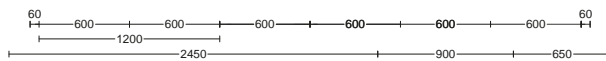

Front / Front / Front / Façade / Frente / Front

(B17/cp) PG 1

Baku 240

- Moonlight grey seidenmatt
- Moonlight grey silky matt
- Moonlight grey zijdemat
- Moonlight grey mat soyeux
- Moonlight grey satinado mate
- Moonlight grey satyna mat

Front / Front / Front / Façade / Frente / Front

(B17/cp) PG 1

Baku 249

- Eukalyptus seidenmatt
- Eucalyptus silky matt
- Eucalyptus zijdemat
- Eucalyptus mat soyeux
- Eucalipto satinado mate
- Eukaliptus satyna mat

Front / Front / Front / Façade / Frente / Front

Korpus / Carcase / Karpus / Corps de meuble / Armazón / Karpus

- 142 Moonlight grey seidenmatt
- 142 Moonlight grey silky matt
- 142 Moonlight grey zijdemat
- 142 Moonlight grey mat soyeux
- 142 Moonlight grey satinado mate
- 142 Moonlight grey satyna mat

Arbeitsplatten / Worktops / Werkbladen / Plans de travail / Encimeras / Blaty robocze

- 986 Frosted Flowers
- 986 Frosted Flowers
- 986 Frosted Flowers
- 986 Frosted Flowers
- 986 Frosted Flowers
- 986 Frosted Flowers

Sichtseiten / Visible sides / Zichtbare zijden / Côtés visibles / Costados visibles / Elementy widoczne

Wangen / Side panels / Stollen / Joints / Costados / Plyty okładzinowe

- 142 Moonlight grey seidenmatt
- 142 Moonlight grey silky matt
- 142 Moonlight grey zijdemat
- 142 Moonlight grey mat soyeux
- 142 Moonlight grey satinado mate
- 142 Moonlight grey satyna mat

Griff / Handle / Grep / Poignée / Tirador / Uchwyty

1. 739
2. Edelstahlfarbig
   - Stainless steel coloured
   - Rvs-kleur
   - Couleur inox
   - Color acero inoxidable
   - Kolor stali szlachetnej