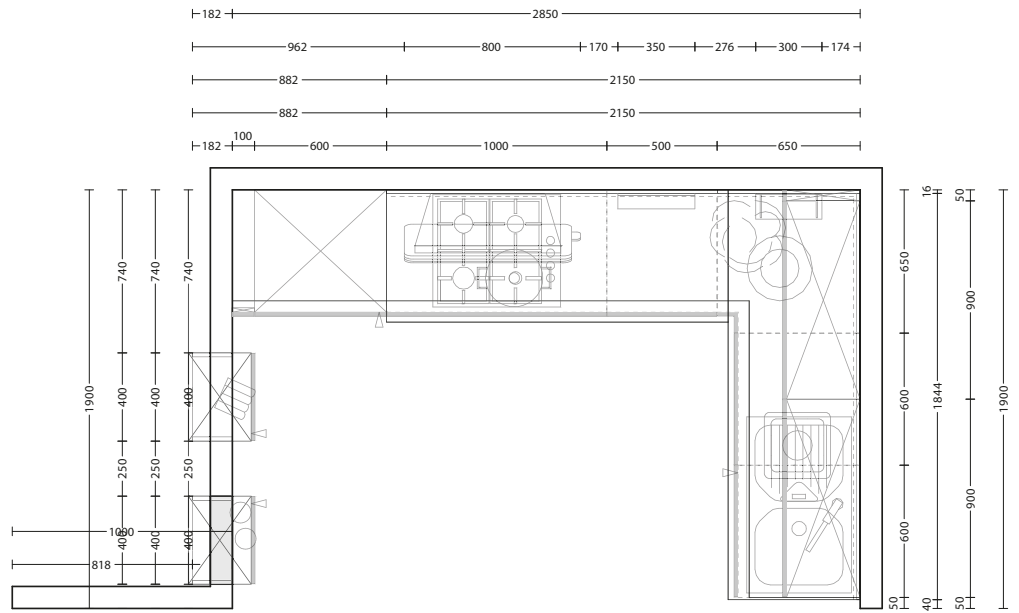

Front / Front / Front / Façade / Frente / Front

Korpus / Carcase / Korpus / Corps de meuble / Armazón / Korpus

116 Weiß
116 White
116 Wit
116 Blanc
116 Blanco
116 Biały

Arbeitsplatten / Worktops / Werkbladen / Plans de travail / Encimeras / Biały robocze

855 Weiß seidenmatt
855 White silky matt
855 Wit zijdemat
855 Blanc mat soyeux
855 Blanco satinado mate
855 Biały satyna mat

Sichtseiten / Visible sides / Zichtbare zijden / Côtés visibles / Costados visibles / Elementy widoczne

116 Weiß
116 White
116 Wit
116 Blanc
116 Blanco
116 Biały

Wangen / Side panels / Stollen / Joes / Costados / Plyty okładzinowe

776 Weiß seidenmatt
776 White silky matt
776 Wit zijdemat
776 Blanc mat soyeux
776 Blanco satinado mate
776 Biały satyna mat

Griff / Handle / Grep / Poignée / Tirador / Uchwyty

271

Weiß Hochglanz lackiert
High-gloss white lacquer
Wit hoogglans gelakt
Blanc laqué brillant
Blanco alto brillo lacado
Biały lakierowany z du ym potyskiem

294

Aluminium Glanzeloxal
Gloss aluminium anodised finish
Aluminium glanzend geanodiseerd
Aluminium eloxal brillant
Aluminio brillo etoxal
Aluminium potysk etoksai