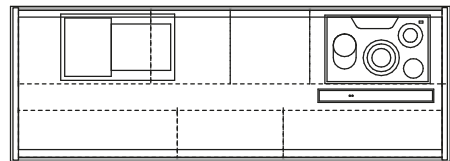

Front / Front / Façade / Frente / Front

Front / Front / Façade / Frente / Front

Front / Front / Façade / Frente / Front

Korpus / Carcase / Korpus /
Corps de meuble / Armazón / Korpus

Arbeitsplatten / Worktops / Werkbladen /
Plans de travail / Encimeras / Blaty robocze

Wangen / Side panels / Stollen /
Joes / Costados / Plyty okładzinowe

Griff / Handle / Grep / Poignée / Tirador / Uchwyty