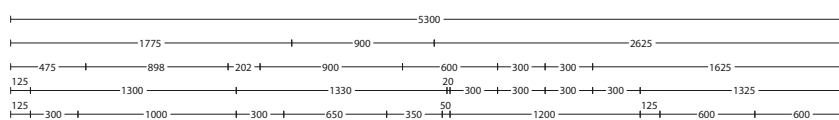

Front / Front / Front / Façade / Frente / Front

Korpus / Carcase / Korpus /
Corps de meuble / Armazón / Korpus

145 Arktis seidenmatt
145 Arctic silky matt
145 Arctis zijdemat
145 Arctique mat soyeux
145 Ártico satinado mate
145 Arktis satyna mat

Arbeitsplatten / Worktops / Werkbladen /
Plans de travail / Encimeras / Biaty robocze

939 Schiefer Arktis
939 Slate arctic
939 Leisteen arctis
939 Ardoise arctique
939 Pizarra ártico
939 Arktis - lupek

Sichtseiten / Visible sides / Zichtbare zijden /
Côtés visibles / Costados visibles / Elementy widoczne

Wangen / Side panels / Stollen /
Joues / Costados / Plyty okładzinowe

387 Arktis seidenmatt
387 Arctic silky matt
387 Arctis zijdemat
387 Arctique mat soyeux
387 Ártico satinado mate
387 Arktis satyna mat

Griff / Handle / Grep / Poignée / Tirador / Uchwyty

298 Edelstahlfarbig
Stainless steel coloured
Rvs-kleur
Couleur inox
Color acero inoxidable
Kolor stali szlachetnej