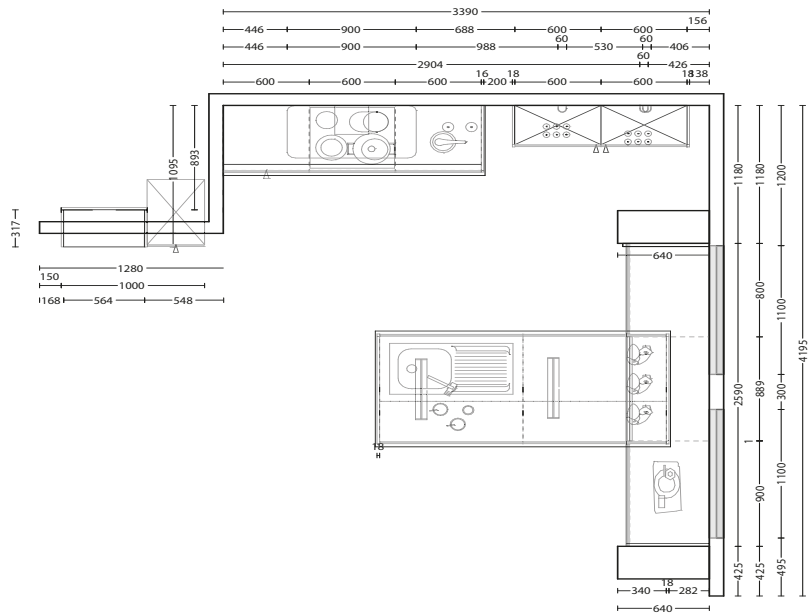

Front / Front / Front / Façade / Façade / Frente / Front

Front / Front / Front / Façade / Façade / Frente / Front

Front / Front / Front / Façade / Façade / Frente / Front

Korpus / Carcase / Korpus /
Corps de meuble / Armazón / Korpus

Arbeitsplatten / Worktops / Werkbladen /
Plans de travail / Encimeras / Biaty robocze

Sichtseiten / Visible sides / Zichtbare zijden /
Côtés visibles / Costados visibles / Elementy widoczne

Wangen / Side panels / Stollen /
Joues / Costados / Plyty okładzinowe

Griff / Handle / Grep / Poignée / Tirador / Uchwyty