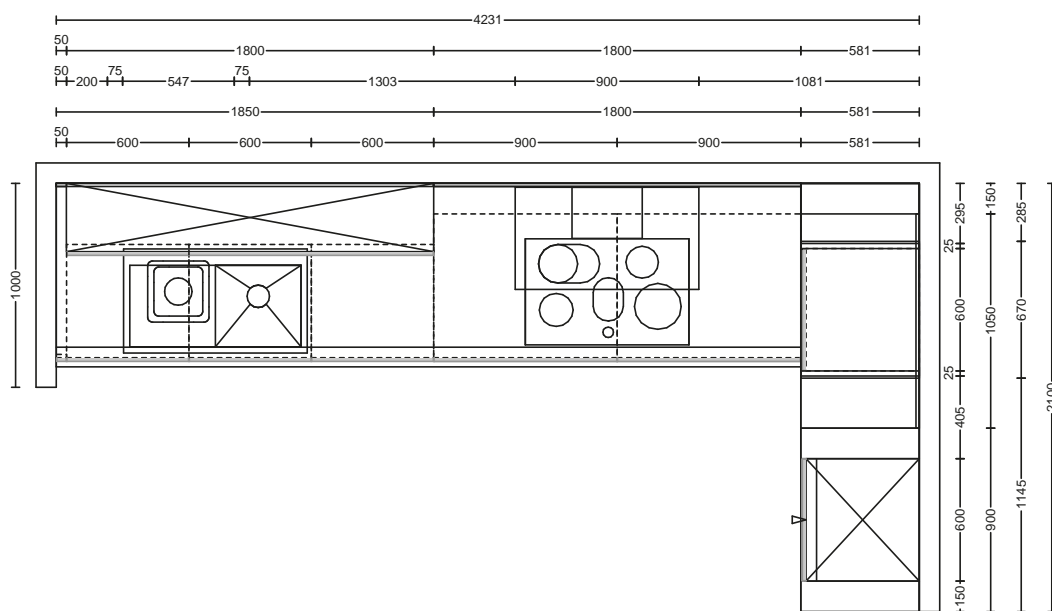

Front / Front / Front / Façade / Frente / Front

(C13/cp) PG 2

Calais 210

Sandbeige seidenmatt
Sand beige silky matt
Zandbeige zijdemat
Beige sable mat soyeux
Beige arena satinado mate
Beż piaszkowy satyna mat

Front / Front / Front / Façade / Frente / Front

(B11/cp) PG 1

Bali 154

Walnuss, senkrecht
Walnut, vertical
Walnoot, verticaal
Noyer, vertical
Nogal, vertical
Orzech włoski, pionowy

Front / Front / Front / Façade / Frente / Front

Korpus / Carcase / Korpus / Corps de meuble / Armazón / Korpus

144 Walnuss
144 Walnut
144 Walnoot
144 Noyer
144 Nogal
144 Orzech włoski

Arbeitsplatten / Worktops / Werkbladen / Plans de travail / Encimeras / Blaty robocze

851 Sandbeige
851 Sand beige
851 Zandbeige
851 Beige sable
851 Beige arena
851 Beż piaszkowy

Wangen / Side panels / Stollen / Joes / Costados / Plyty okładzinowe

418 Sandbeige
418 Sand beige
418 Zandbeige
418 Beige sable
418 Beige arena
418 Beż piaszkowy

144 Walnuss
144 Walnut
144 Walnoot
144 Noyer
144 Nogal
144 Orzech włoski

Griff / Handle / Grep / Poignée / Tirador / Uchwyty

272

Sandbeige Hochglanz lackiert
High-gloss sand beige lacquer
Zandbeige hoogglans gelakt
Beige sable laqué brillant
Beige arena alto brillo lacado
Piaszkowy be lakierowany z du ym potyskiem