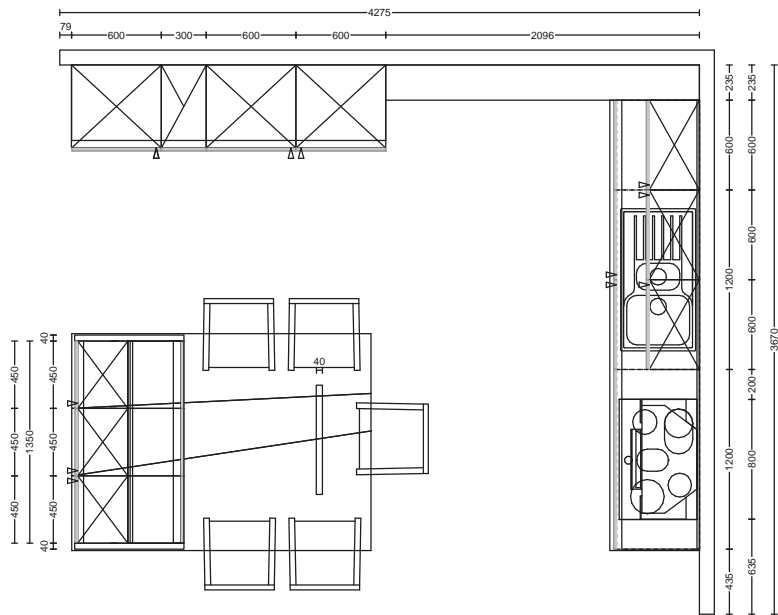

Front / Front / Front / Façade / Frente / Front

Korpus / Carcase / Korpus /
Corps de meuble / Armazón / Korpus

143 Sandbeige seidenmatt
143 Sand beige silky matt
143 Zandbeige zijdemat
143 Beige sable mat soyeux
143 Beige arena satinado mate
143 Beż piaszkowy satyna mat

Arbeitsplatten / Worktops / Werkbladen /
Plans de travail / Encimeras / Blaty robocze

851 Sandbeige
851 Sand beige
851 Zandbeige
851 Beige sable
851 Beige arena
851 Beż piaszkowy

977 Keramik
977 Ceramic
977 Keramiek
977 Céramique
977 Cerámica
977 Ceramika

Wangen / Side panels / Stollen /
Joes / Costados / Plyty okładzinowe

977 Keramik
977 Ceramic
977 Keramiek
977 Céramique
977 Cerámica
977 Ceramika

Griff / Handle / Grep / Poignée / Tirador / Uchwyty

742
Altzinnfarbig
Antique pewter coloured
Oud-tinkleurig
Couleur étain antique
Color estaño antiguo
Kolor postarzanej cyny