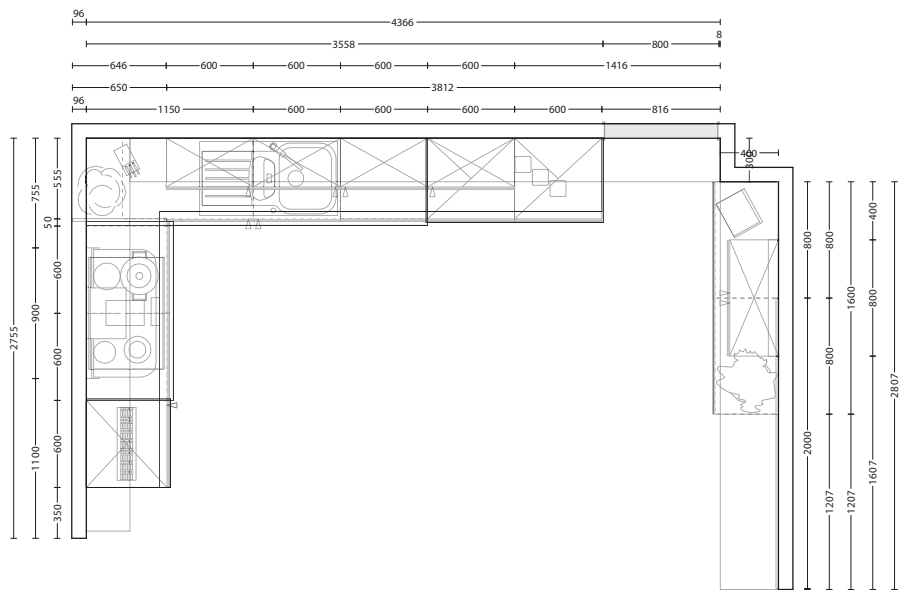

Front / Front / Façade / Frente / Front

PG 4

Front / Front / Façade / Frente / Front

PG 4

Front / Front / Façade / Frente / Front

PG 3

Korpus / Carcase / Karpus /
Corps de meuble / Armazón / Karpus

Arbeitsplatten / Worktops / Werkbladen /
Plans de travail / Encimeras / Biaty robocze

Sichtseiten / Visible sides / Zichtbare zijden /
Côtés visibles / Costados visibles / Elementy widoczne

Wangen / Side panels / Stollen /
Joues / Costados / Plyty okładzinowe

Griff / Handle / Grep / Poignée / Tirador / Uchwyty

235

297

Edelstahlfarbig
Stainless steel coloured
Rvs-kleur
Couleur inox
Color acero inoxidable
Kolor stali szlachetnej