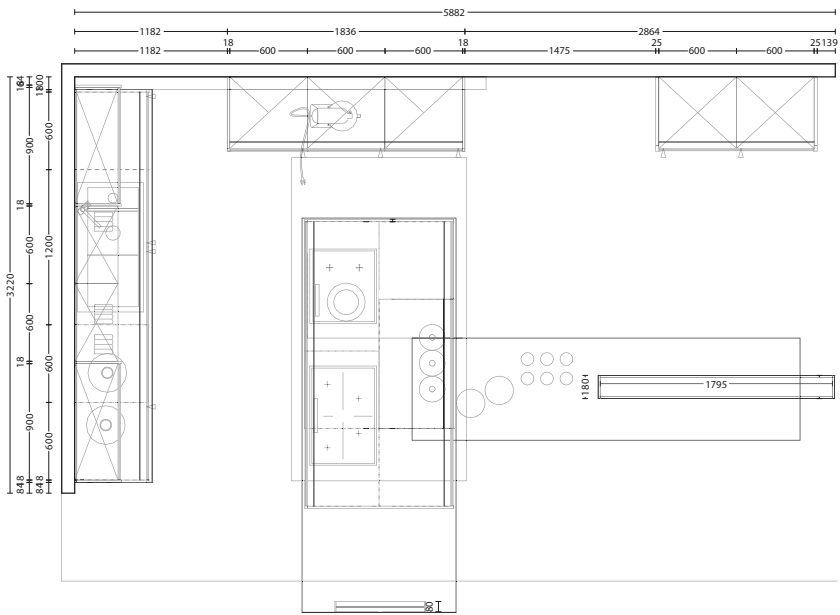

Front / Front / Front / Façade / Façade / Frente / Front

Front / Front / Front / Façade / Façade / Frente / Front

Korpus / Carcase / Korpus / Corps de meuble / Armazón / Korpus

Arbeitsplatten / Worktops / Werkbladen / Plans de travail / Encimeras / Biaty robocze

Sichtseiten / Visible sides / Zichtbare zijden / Côtés visibles / Costados visibles / Elementy widoczne

Wangen / Side panels / Stollen / Joes / Costados / Plyty okładzinowe

Griff / Handle / Grep / Poignée / Tirador / Uchwyty