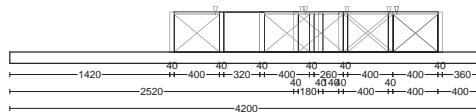

Front / Front / Front / Façade / Frente / Front

(M24/cp) PG 6
Murano-Satin-cp 803 - FG 1376

Weiß seidenmatt
White silky matt
Wit zijdemat
Blanc mat soyeux
Blanco satinado mate
Biały satyna mat

Front / Front / Front / Façade / Frente / Front

(M20/cp) PG 6
Murano-cp 802 - FG 1342

Schwarz Echtglas
Black real glass
Zwart echt glas
Noir verre véritable
Cristal genuino en color negro
Czarny prawdziwe szkło

Korpus / Carcase / Korpuz /
Corps de meuble / Armazón / Korpuz

116 Weiß
116 White
116 Wit
116 Blanc
116 Bianco
116 Biały

Arbeitsplatten / Worktops / Werkbladen /
Plans de travail / Encimeras / Blaty robocze

Sichtseiten / Visible sides / Zichtbare zijden /
Côtés visibles / Costados visibles / Elementy widoczne

342 Schwarz
342 Black
342 Zwart
342 Noir
342 Negro
342 Czarny

376 Weiß
376 White
376 Wit
376 Blanc
376 Bianco
376 Biały

Wangen / Side panels / Stollen /
Joues / Costados / Plyty okładzinowe

342 Schwarz
342 Black
342 Zwart
342 Noir
342 Negro
342 Czarny

Griff / Handle / Grep / Poignée / Tirador / Uchwyty

985 - FG 379 Weiß
White
Wit
Blanc
Bianco
Biały