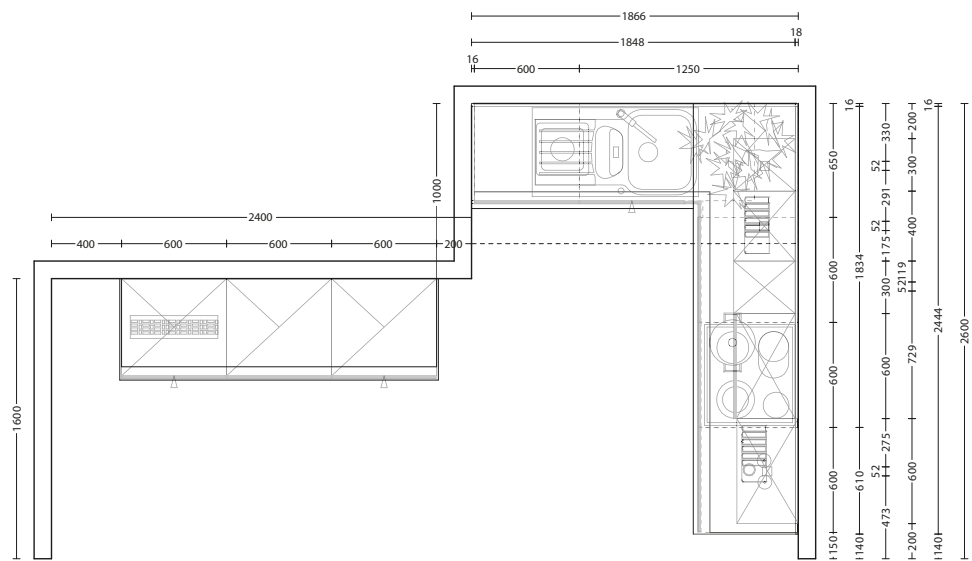

Front / Front / Front / Façade / Façade / Frente / Front

(F11) PG 2

Flora 269

Magnolie seidenmatt
Magnolia silky matt
Magnolia zijdemat
Magnolia mat soyeux
Magnolia satinado mate
Magnolia satyna mat

Front / Front / Front / Façade / Façade / Frente / Front

(C14) PG 1

Cora 107

Nordlandfichte
Nordic spruce
Noordse den
Epicéa nordique
Abeto nórdico
Północny świerk

Front / Front / Front / Façade / Façade / Frente / Front

Korpus / Carcase / Korpus / Corps de meuble / Armazón / Korpus

106 Magnolie
106 Magnolia
106 Magnolia
106 Magnolia
106 Magnolia
106 Magnolia

Arbeitsplatten / Worktops / Werkbladen / Plans de travail / Encimeras / Biaty robocze

968 Nordlandfichte
968 Nordic spruce
968 Noordse den
968 Epicéa nordique
968 Abeto nórdico
968 Północny świerk

Sichtseiten / Visible sides / Zichtbare zijden / Côtés visibles / Costados visibles / Elementy widoczne

Wangen / Side panels / Stollen / Joes / Costados / Plyty okładzinowe

106 Magnolie
106 Magnolia
106 Magnolia
106 Magnolia
106 Magnolia
106 Magnolia

Griff / Handle / Grep / Poignée / Tirador / Uchwyty

217

Verchromt
Chrome plated
Verchromd
Chromé
Cromado
Chromowany