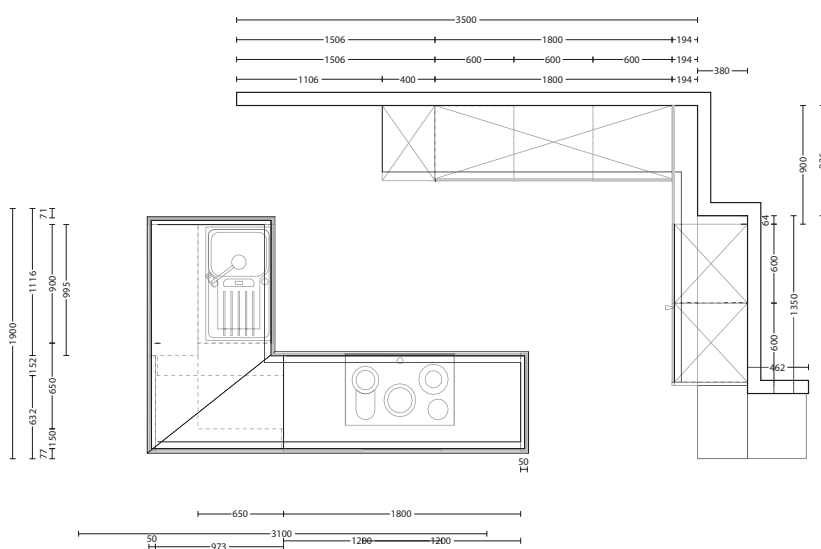

Front / Front / Façade / Frente / Front

Korpus / Carcase / Korpus /
Corps de meuble / Armazón / Korpus

142 Moonlight grey seidenmatt
142 Moonlight grey silky matt
142 Moonlight grey zijdemat
142 Moonlight grey mat soyeux
142 Moonlight grey satinado mate
142 Moonlight grey satyna mat

Arbeitsplatten / Worktops / Werkbladen /
Plans de travail / Encimeras / Blaty robocze

850 Moonlight grey
850 Moonlight grey
850 Moonlight grey
850 Moonlight grey
850 Moonlight grey
850 Moonlight grey

Sichtseiten / Visible sides / Zichtbare zijden /
Côtés visibles / Costados visibles / Elementy widoczne

Wangen / Side panels / Stollen /
Joues / Costados / Plyty okładzinowe

Griff / Handle / Grep / Poignée / Tirador / Uchwyty

985 - FG 369 Mandarin Hochglanz
High-gloss mandarin
Mandarijn hoogglans
Mandarin brillant
Mandarin alto brillo
Mandarynkowy wysoki połysk