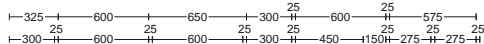

Front / Front / Front / Façade / Frente / Front

(B17/cp) PG 1

Baku 240

- Moonlight grey seidenmatt
- Moonlight grey silky matt
- Moonlight grey zijdemat
- Moonlight grey mat soyeux
- Moonlight grey satinado mate
- Moonlight grey satyna mat

Front / Front / Front / Façade / Frente / Front

(B17/cp) PG 1

Baku 249

- Eukalyptus seidenmatt
- Eucalyptus silky matt
- Eucalyptus zijdemat
- Eucalyptus mat soyeux
- Eucalipto satinado mate
- Eukaliptus satyna mat

Front / Front / Front / Façade / Frente / Front

Korpus / Carcase / Karpus / Corps de meuble / Armazón / Karpus

- 142 Moonlight grey seidenmatt
- 142 Moonlight grey silky matt
- 142 Moonlight grey zijdemat
- 142 Moonlight grey mat soyeux
- 142 Moonlight grey satinado mate
- 142 Moonlight grey satyna mat

Arbeitsplatten / Worktops / Werkbladen / Plans de travail / Encimeras / Blaty robocze

- 986 Frosted Flowers
- 986 Frosted Flowers
- 986 Frosted Flowers
- 986 Frosted Flowers
- 986 Frosted Flowers
- 986 Frosted Flowers

Sichtseiten / Visible sides / Zichtbare zijden / Côtés visibles / Costados visibles / Elementy widoczne

Wangen / Side panels / Stollen / Joints / Costados / Plyty okładzinowe

- 142 Moonlight grey seidenmatt
- 142 Moonlight grey silky matt
- 142 Moonlight grey zijdemat
- 142 Moonlight grey mat soyeux
- 142 Moonlight grey satinado mate
- 142 Moonlight grey satyna mat

Griff / Handle / Grep / Poignée / Tirador / Uchwyty

1. 739
2. Edelstahlfarbig
   - Stainless steel coloured
   - Rvs-kleur
   - Couleur inox
   - Color acero inoxidable
   - Kolor stali szlachetnej