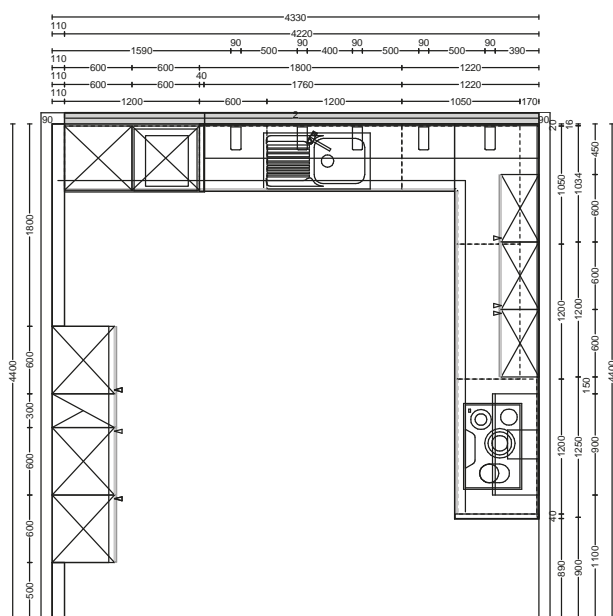

Front / Front / Façade / Frente / Front

Korpus / Carcase / Korpus /
Corps de meuble / Armazón / Korpus

142 Moonlight grey
142 Moonlight grey
142 Moonlight grey
142 Moonlight grey
142 Moonlight grey
142 Moonlight grey

Arbeitsplatten / Worktops / Werkbladen /
Plans de travail / Encimeras / Blaty robocze

907 Esche Molina Grau
907 Ash Molina grey
907 Essen Molina grijs
907 Frêne Molina gris
907 Fresno Molina gris
907 Jesion Molina szary

Sichtseiten / Visible sides / Zichtbare zijden /
Côtés visibles / Costados visibles / Elementy widoczne

434 Moonlight grey
434 Moonlight grey
434 Moonlight grey
434 Moonlight grey
434 Moonlight grey
434 Moonlight grey

Wangen / Side panels / Stollen /
Joues / Costados / Płyty okładzinowe

434 Moonlight grey
434 Moonlight grey
434 Moonlight grey
434 Moonlight grey
434 Moonlight grey
434 Moonlight grey

Griff / Handle / Grep / Poignée / Tirador / Uchwyty